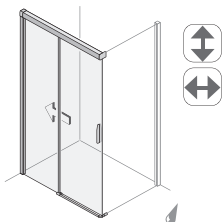

**2-tlg. Schiebetür
zu Seitenwand**
1 Türteil und 1 Fixteil

rahmenlos Maßanfertigung	gerahmt Serienbreiten
100 - 140	100 120 140