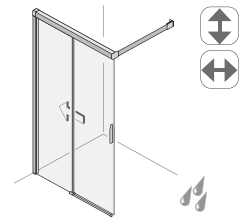

*2-tlg. Schiebetür gerahmt
freistehend auf Badewanne*

Für die Badewanne selbst
ist die 2-teilige Schiebetür
die optimale Lösung. Sie
wird direkt auf den Bade-
wannenrand montiert.

Wahlweise links oder rechts öffnend, barrierefreier Zugang, Serienhöhe 200 cm, Anwendung **auf** oder **ohne** Duschwanne.

EckEinstieg
2 Schiebetüren
und 2 Fixteile

rahmenlos Maßanfertigung	gerahmt Serienbreiten
80 - 120	80 x 80 90 x 90 90 x 80 80 x 90 100 x 100 120 x 120

**1-tlg. Schiebetür
für teilweise gemauerte
Nische**
1 Türteil innerhalb
des Duschbereiches

rahmenlos Maßanfertigung	gerahmt Maßanfertigung
100 - 160	100 - 160

**2-tlg. Schiebetür
in Nische**
1 Türteil und 1 Fixteil

rahmenlos Maßanfertigung	gerahmt Serienbreiten
100 - 160	100 120 140 160

**4-tlg. Schiebetür
in Nische**
2 Türteile und 2 Fixteile

rahmenlos Maßanfertigung	gerahmt Serienbreiten
140 - 200	140 160 180 200

**2-tlg. Schiebetür
Walk In**
1 Türteil und 1 Fixteil

rahmenlos Maßanfertigung	gerahmt Serienbreiten
100 - 160	100 110 120 140 160