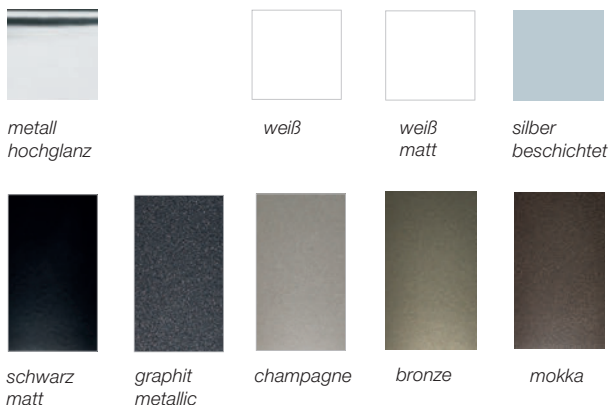

**2-tlg. Schiebetür freistehend
auf Badewanne**
1 Türteil und 1 Fixteil

rahmenlos Maßanfertigung	gerahmt Serienbreiten
100 - 140	120 140

**Saubere Gläser ein
Duschenleben lang!**

Profilfarben:

Weitere Farben auf Anfrage.