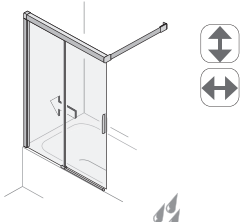

**2-tlg. Schiebetür
zu Seitenwand**
1 Türteil und 1 Fixteil

rahmenlos Maßanfertigung	gerahmt Serienbreiten
100 - 140	100 120 140

Seitenwand

rahmenlos Maßanfertigung	gerahmt Serienbreiten
80 - 120	80 90 100 120

**2-tlg. Schiebetür
zu kurzer Seitenwand**
1 Türteil und 1 Fixteil

rahmenlos Maßanfertigung	gerahmt Serienbreiten
100 - 140	100 120 140

Kurze Seitenwand

rahmenlos Maßanfertigung	gerahmt Maßanfertigung
bis 120	bis 120

**2-tlg. Schiebetür freistehend
auf Badewanne**
1 Türteil und 1 Fixteil

rahmenlos Maßanfertigung	gerahmt Serienbreiten
100 - 140	120 140

**Saubere Gläser ein
Duschenleben lang!**

Profilfarben:

Weitere Farben auf Anfrage.