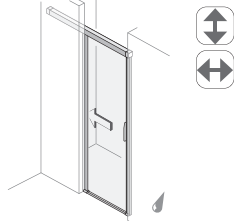

Stilvolle Lösungen mit und für die Badewanne

Für den Fall, dass Dusche
und Badewanne direkt
aneinander anschließen,
bieten wir eine Ausführungs-
variante mit kurzer
Seitenwand.

*2-tlg. Schiebetür rahmenlos
mit kurzer Seitenwand*

*2-tlg. Schiebetür gerahmt
freistehend auf Badewanne*

Für die Badewanne selbst
ist die 2-teilige Schiebetür
die optimale Lösung. Sie
wird direkt auf den Bade-
wannenrand montiert.

Wahlweise links oder rechts öffnend, barrierefreier Zugang, Serienhöhe 200 cm, Anwendung **auf** oder **ohne** Duschwanne.

EckEinstieg
2 Schiebetüren
und 2 Fixteile

rahmenlos Maßanfertigung	gerahmt Serienbreiten
80 - 120	80 x 80 90 x 90 90 x 80 80 x 90 100 x 100 120 x 120

**1-tlg. Schiebetür
für teilweise gemauerte
Nische**
1 Türteil innerhalb
des Duschbereiches