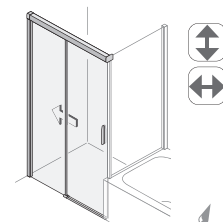

bewegen.

1
2-tlg. Schiebetür rahmenlos

2
4-tlg. Schiebetür gerahmt

3

Mit oder ohne Wandprofil

In der Art des Wandanschlusses hat man die Wahl zwischen einem durchgängigen, aber dezenteren Wandprofil (Bild 2, oben) oder ganz ohne Profil (Bild 1 linke Seite). Hier schließt das Glas direkt an der Wand ab.

**2-tlg. Schiebetür
zu Seitenwand**
1 Türteil und 1 Fixteil

rahmenlos Maßanfertigung	gerahmt Serienbreiten
100 - 140	100 120 140

Seitenwand

rahmenlos Maßanfertigung	gerahmt Serienbreiten
80 - 120	80 90 100 120

**2-tlg. Schiebetür
zu kurzer Seitenwand**
1 Türteil und 1 Fixteil

rahmenlos Maßanfertigung	gerahmt Serienbreiten
100 - 140	100 120 140

Kurze Seitenwand

rahmenlos Maßanfertigung	gerahmt Maßanfertigung
bis 120	bis 120