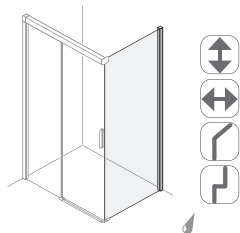

EckEinstieg
2 Schiebetüren
und 2 Fixteile

rahmenlos Maßanfertigung	gerahmt Serienbreiten
80 - 120	80 x 80 90 x 90 90 x 80 80 x 90 100 x 100 120 x 120

**1-tlg. Schiebetür
für teilweise gemauerte
Nische**
1 Türteil innerhalb
des Duschbereiches

rahmenlos Maßanfertigung	gerahmt Maßanfertigung
100 - 160	100 - 160

**2-tlg. Schiebetür
in Nische**
1 Türteil und 1 Fixteil

rahmenlos Maßanfertigung	gerahmt Serienbreiten
100 - 160	100 120 140 160

**4-tlg. Schiebetür
in Nische**
2 Türteile und 2 Fixteile

rahmenlos Maßanfertigung	gerahmt Serienbreiten
140 - 200	140 160 180 200

**2-tlg. Schiebetür
Walk In**
1 Türteil und 1 Fixteil

rahmenlos Maßanfertigung	gerahmt Serienbreiten
100 - 160	100 110 120 140 160

**2-tlg. Schiebetür
zu Seitenwand**
1 Türteil und 1 Fixteil

rahmenlos Maßanfertigung	gerahmt Serienbreiten
100 - 140	100 120 140

Seitenwand

rahmenlos Maßanfertigung	gerahmt Serienbreiten
80 - 120	80 90 100 120