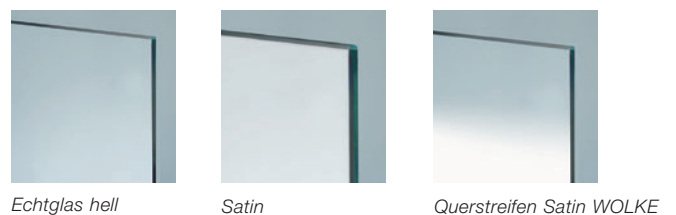

**2-tlg. Schiebetür freistehend
auf Badewanne**
1 Türteil und 1 Fixteil

rahmenlos Maßanfertigung	gerahmt Serienbreiten
100 - 140	120 140

**Saubere Gläser ein
Duschenleben lang!**

Profilfarben:

Weitere Farben auf Anfrage.

Gläser:

Einscheiben-Sicherheitsglas (6 mm)

Bei der Artweger Move kommt ein speziell wärmebehandeltes Sicherheitsglas (EN 12150) zum Einsatz, das widerstandsfähiger ist gegen Schlag, Stoß und Temperaturwechsel. Bei Glasbruch entstehen Glaskrümel, die eine Verletzungsgefahr deutlich reduzieren.