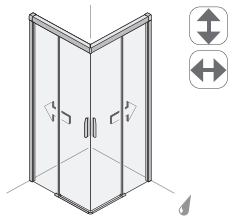

bewegen.

1
2-tlg. Schiebetür rahmenlos

2
4-tlg. Schiebetür gerahmt

3

Mit oder ohne Wandprofil

In der Art des Wandanschlusses hat man die Wahl zwischen einem durchgängigen, aber dezenteren Wandprofil (Bild 2, oben) oder ganz ohne Profil (Bild 1 linke Seite). Hier schließt das Glas direkt an der Wand ab.

Stilvolle Lösungen mit und für die Badewanne

Für den Fall, dass Dusche
und Badewanne direkt
aneinander anschließen,
bieten wir eine Ausführungs-
variante mit kurzer
Seitenwand.

*2-tlg. Schiebetür rahmenlos
mit kurzer Seitenwand*

*2-tlg. Schiebetür gerahmt
freistehend auf Badewanne*

Für die Badewanne selbst
ist die 2-teilige Schiebetür
die optimale Lösung. Sie
wird direkt auf den Bade-
wannenrand montiert.

Wahlweise links oder rechts öffnend, barrierefreier Zugang, Serienhöhe 200 cm, Anwendung **auf** oder **ohne** Duschwanne.

EckEinstieg
2 Schiebetüren
und 2 Fixteile

rahmenlos Maßanfertigung	gerahmt Serienbreiten
80 - 120	80 x 80 90 x 90 90 x 80 80 x 90 100 x 100 120 x 120

**1-tlg. Schiebetür
für teilweise gemauerte
Nische**
1 Türteil innerhalb
des Duschbereiches