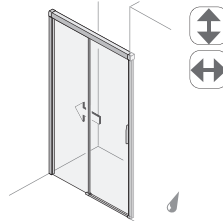

Stilvolle Lösungen mit und für die Badewanne

Für den Fall, dass Dusche
und Badewanne direkt
aneinander anschließen,
bieten wir eine Ausführungs-
variante mit kurzer
Seitenwand.

*2-tlg. Schiebetür rahmenlos
mit kurzer Seitenwand*

*2-tlg. Schiebetür gerahmt
freistehend auf Badewanne*

Für die Badewanne selbst
ist die 2-teilige Schiebetür
die optimale Lösung. Sie
wird direkt auf den Bade-
wannenrand montiert.

Wahlweise links oder rechts öffnend, barrierefreier Zugang, Serienhöhe 200 cm, Anwendung **auf** oder **ohne** Duschwanne.

EckEinstieg
2 Schiebetüren
und 2 Fixteile

rahmenlos Maßanfertigung	gerahmt Serienbreiten
80 - 120	80 x 80 90 x 90 90 x 80 80 x 90 100 x 100 120 x 120

**1-tlg. Schiebetür
für teilweise gemauerte
Nische**
1 Türteil innerhalb
des Duschbereiches

rahmenlos Maßanfertigung	gerahmt Maßanfertigung
100 - 160	100 - 160

**2-tlg. Schiebetür
in Nische**
1 Türteil und 1 Fixteil

rahmenlos Maßanfertigung	gerahmt Serienbreiten
100 - 160	100 120 140 160

**4-tlg. Schiebetür
in Nische**
2 Türteile und 2 Fixteile