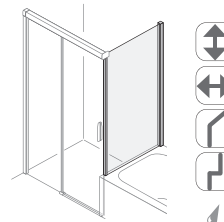

bewegen.

1
2-tlg. Schiebetür rahmenlos

2
4-tlg. Schiebetür gerahmt

3

Mit oder ohne Wandprofil

In der Art des Wandanschlusses hat man die Wahl zwischen einem durchgängigen, aber dezenteren Wandprofil (Bild 2, oben) oder ganz ohne Profil (Bild 1 linke Seite). Hier schließt das Glas direkt an der Wand ab.

rahmenlos Maßanfertigung	gerahmt Serienbreiten
140 - 200	140 160 180 200

**2-tlg. Schiebetür
Walk In**
1 Türteil und 1 Fixteil

rahmenlos Maßanfertigung	gerahmt Serienbreiten
100 - 160	100 110 120 140 160

**2-tlg. Schiebetür
zu Seitenwand**
1 Türteil und 1 Fixteil

rahmenlos Maßanfertigung	gerahmt Serienbreiten
100 - 140	100 120 140

Seitenwand

rahmenlos Maßanfertigung	gerahmt Serienbreiten
80 - 120	80 90 100 120

**2-tlg. Schiebetür
zu kurzer Seitenwand**
1 Türteil und 1 Fixteil

rahmenlos Maßanfertigung	gerahmt Serienbreiten
100 - 140	100 120 140

Kurze Seitenwand

rahmenlos Maßanfertigung	gerahmt Maßanfertigung
bis 120	bis 120