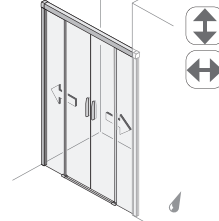

**4-tlg. Schiebetür
in Nische**
2 Türteile und 2 Fixteile

rahmenlos Maßanfertigung	gerahmt Serienbreiten
140 - 200	140 160 180 200