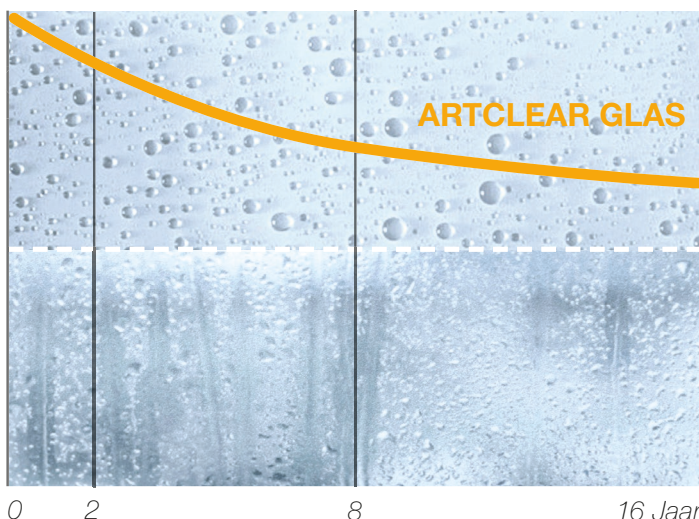

normaal Glas

ARTCLEAR GLAS

Eenvoudig schoonmaken!

Artweger douchewanden en instapbaden met het nieuwe ARTCLEAR GLAS hoeven niet meer dagelijks gewist te worden na gebruik. Het glas kan eenvoudigweg worden schoongespoeld met de handdouche en eventuele kleine vuildeeltjes hoeven maar 1x per week te worden verwijderd met een vochtige doek.

*waterafstotend oppervlak:
minder vuil- en kalkaanslag*

*niet-waterafstotend
oppervlak:
kalk en vuil hechten zich
aan het onbehandelde glas*

Lange termijn test volgens DIN EN ISO 11998

ARTCLEAR GLAS is verkrijgbaar voor: